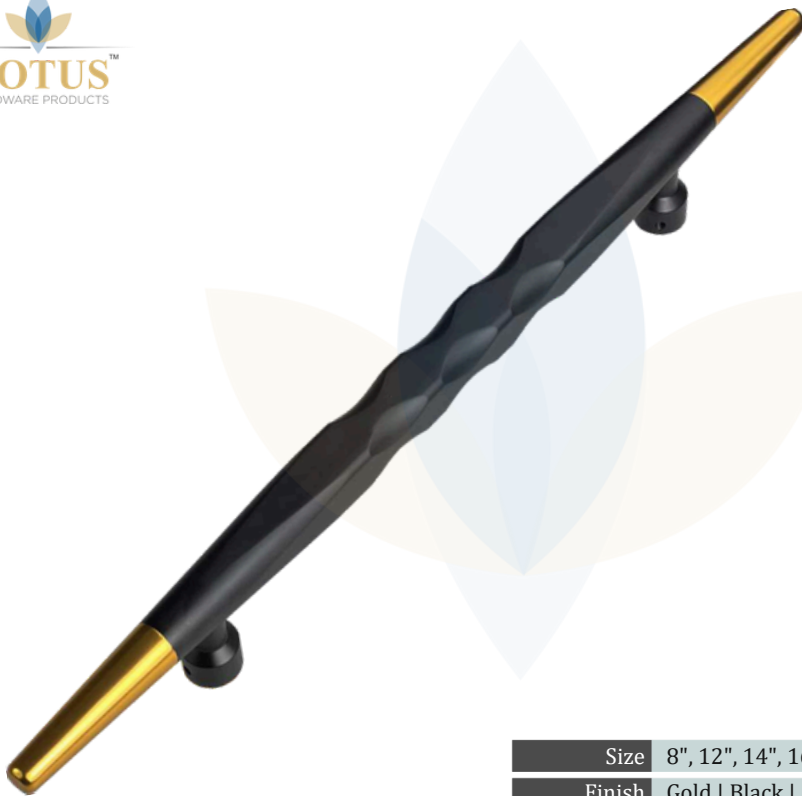

M.R.P	
SIZE	ANODIZE
200MM-8"	1330
300MM-12"	1996
350MM-14"	2328
400MM-16"	2661
450MM-18"	2993
500MM-20"	3326
550MM-22"	3659
600MM-24"	3991

L - 707

Size	8", 12", 14", 16", 18", 20", 22", 24"
Finish	Gold | Black | Antique | Satin | Rose Gold | Gray | CP
Box Packing	2 Set Each Box